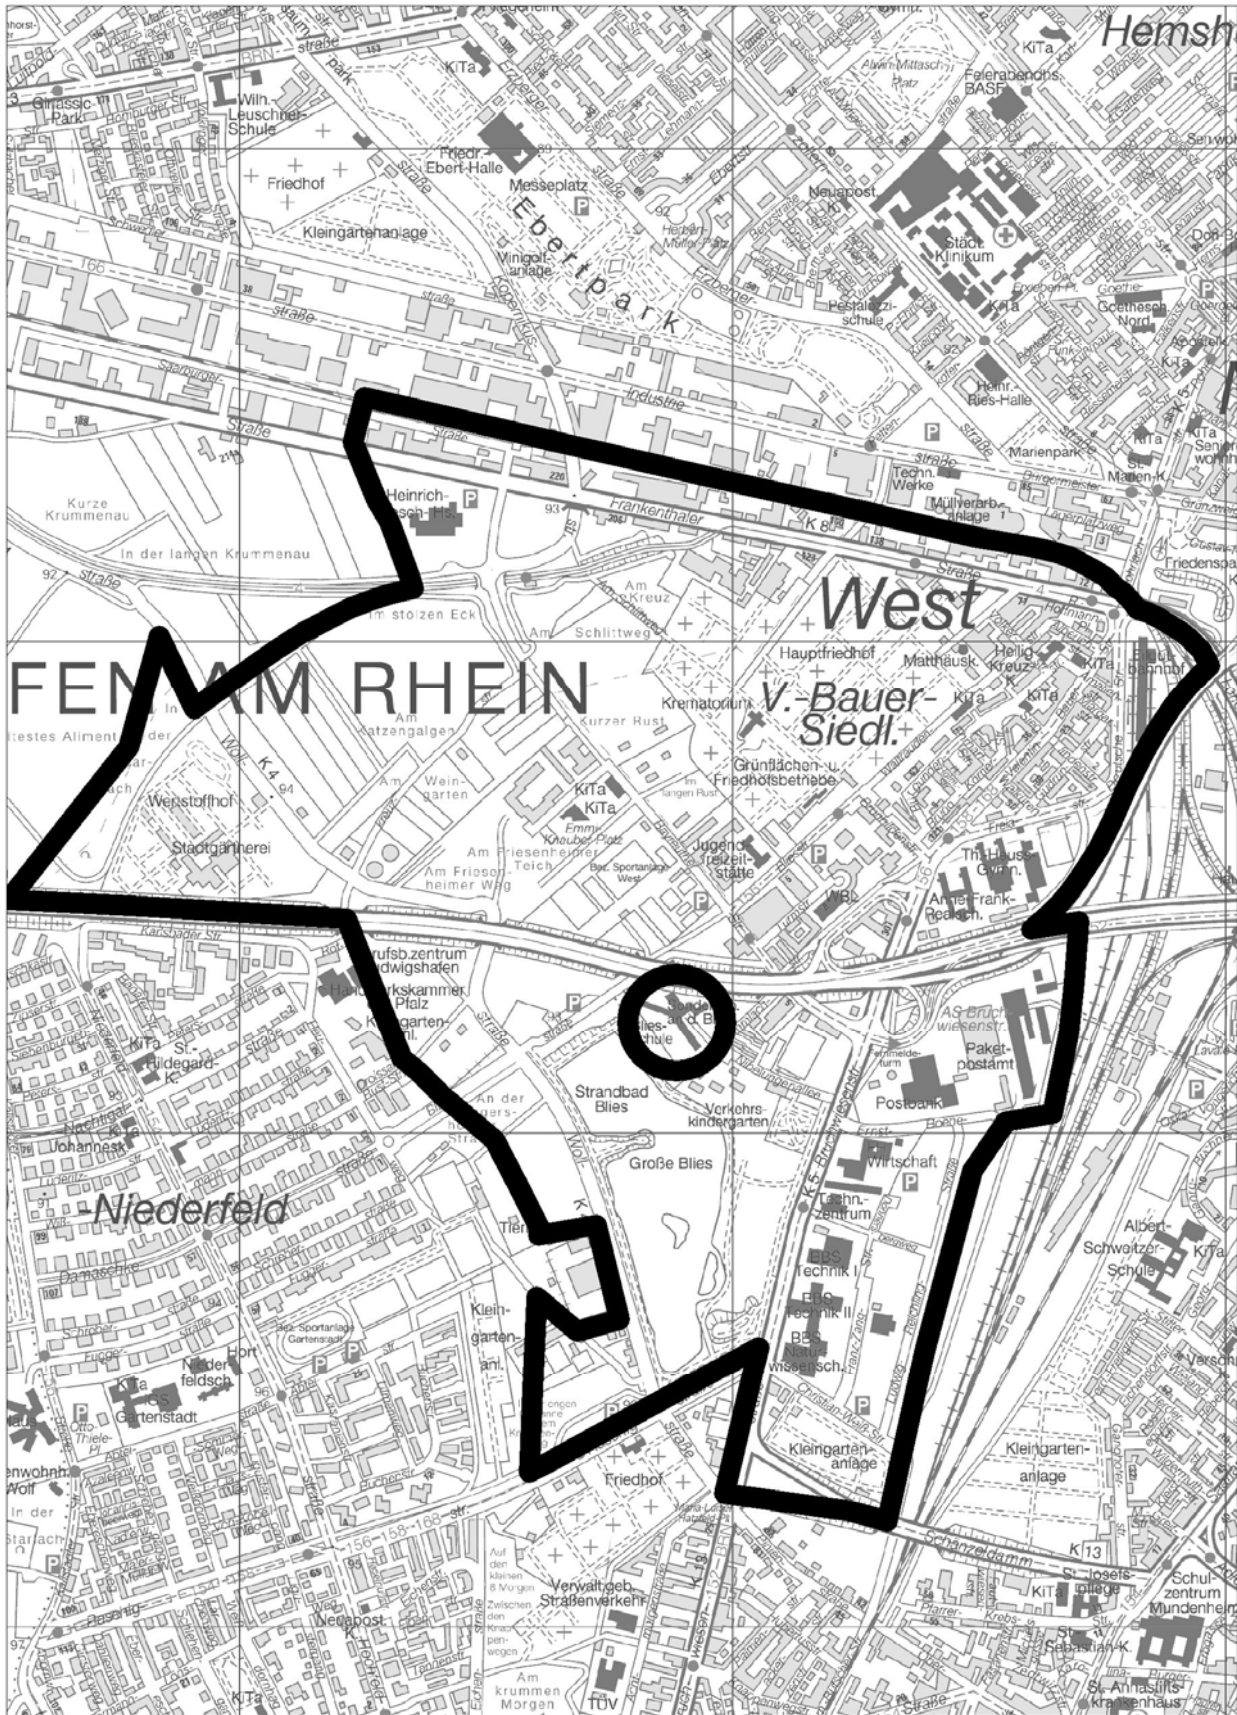

Grundschulbezirk Biesschule