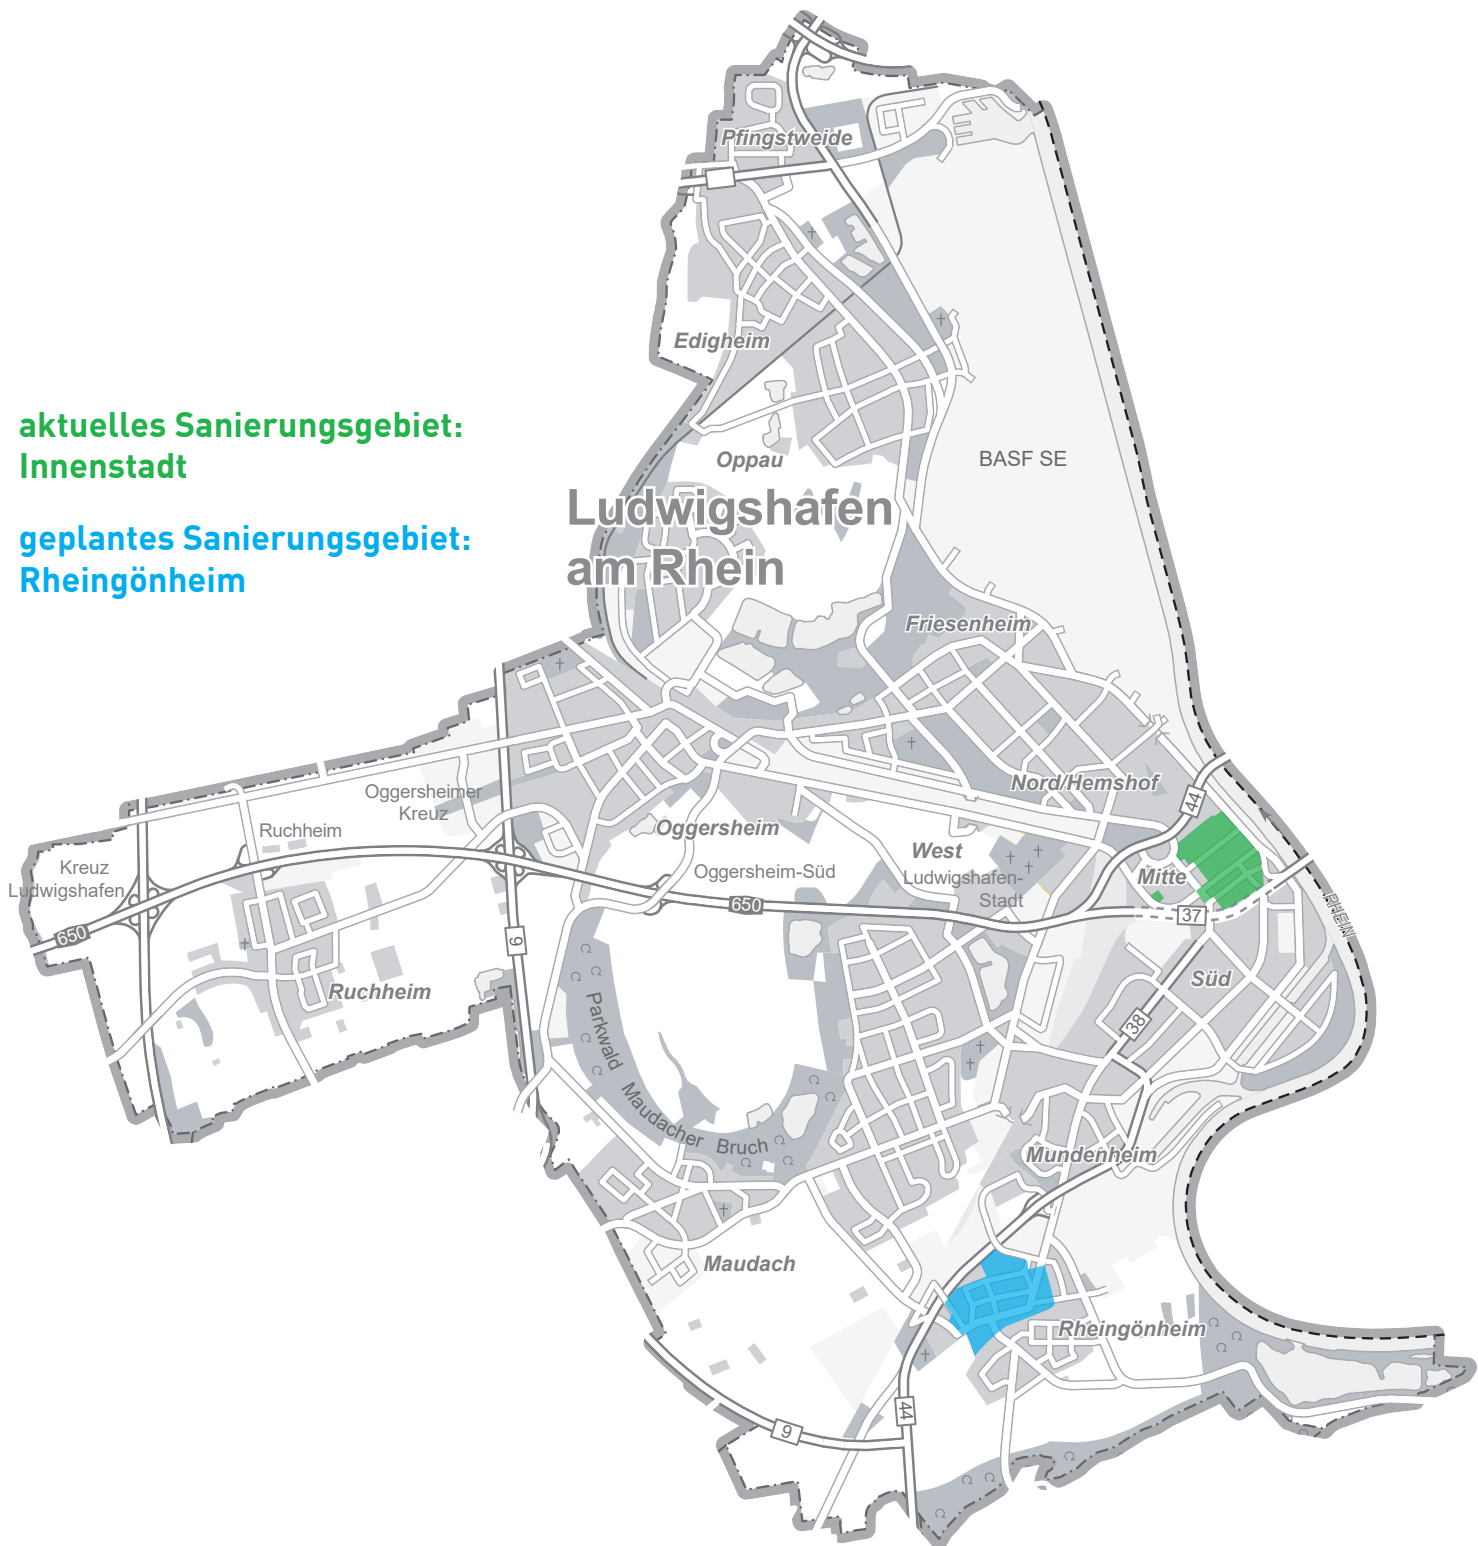

Ludwigshafen am Rhein

aktuelle und geplante Sanierungsgebiete

1 : 70 000

aktuelles Sanierungsgebiet:
Innenstadt

geplantes Sanierungsgebiet:
Rheingönheim