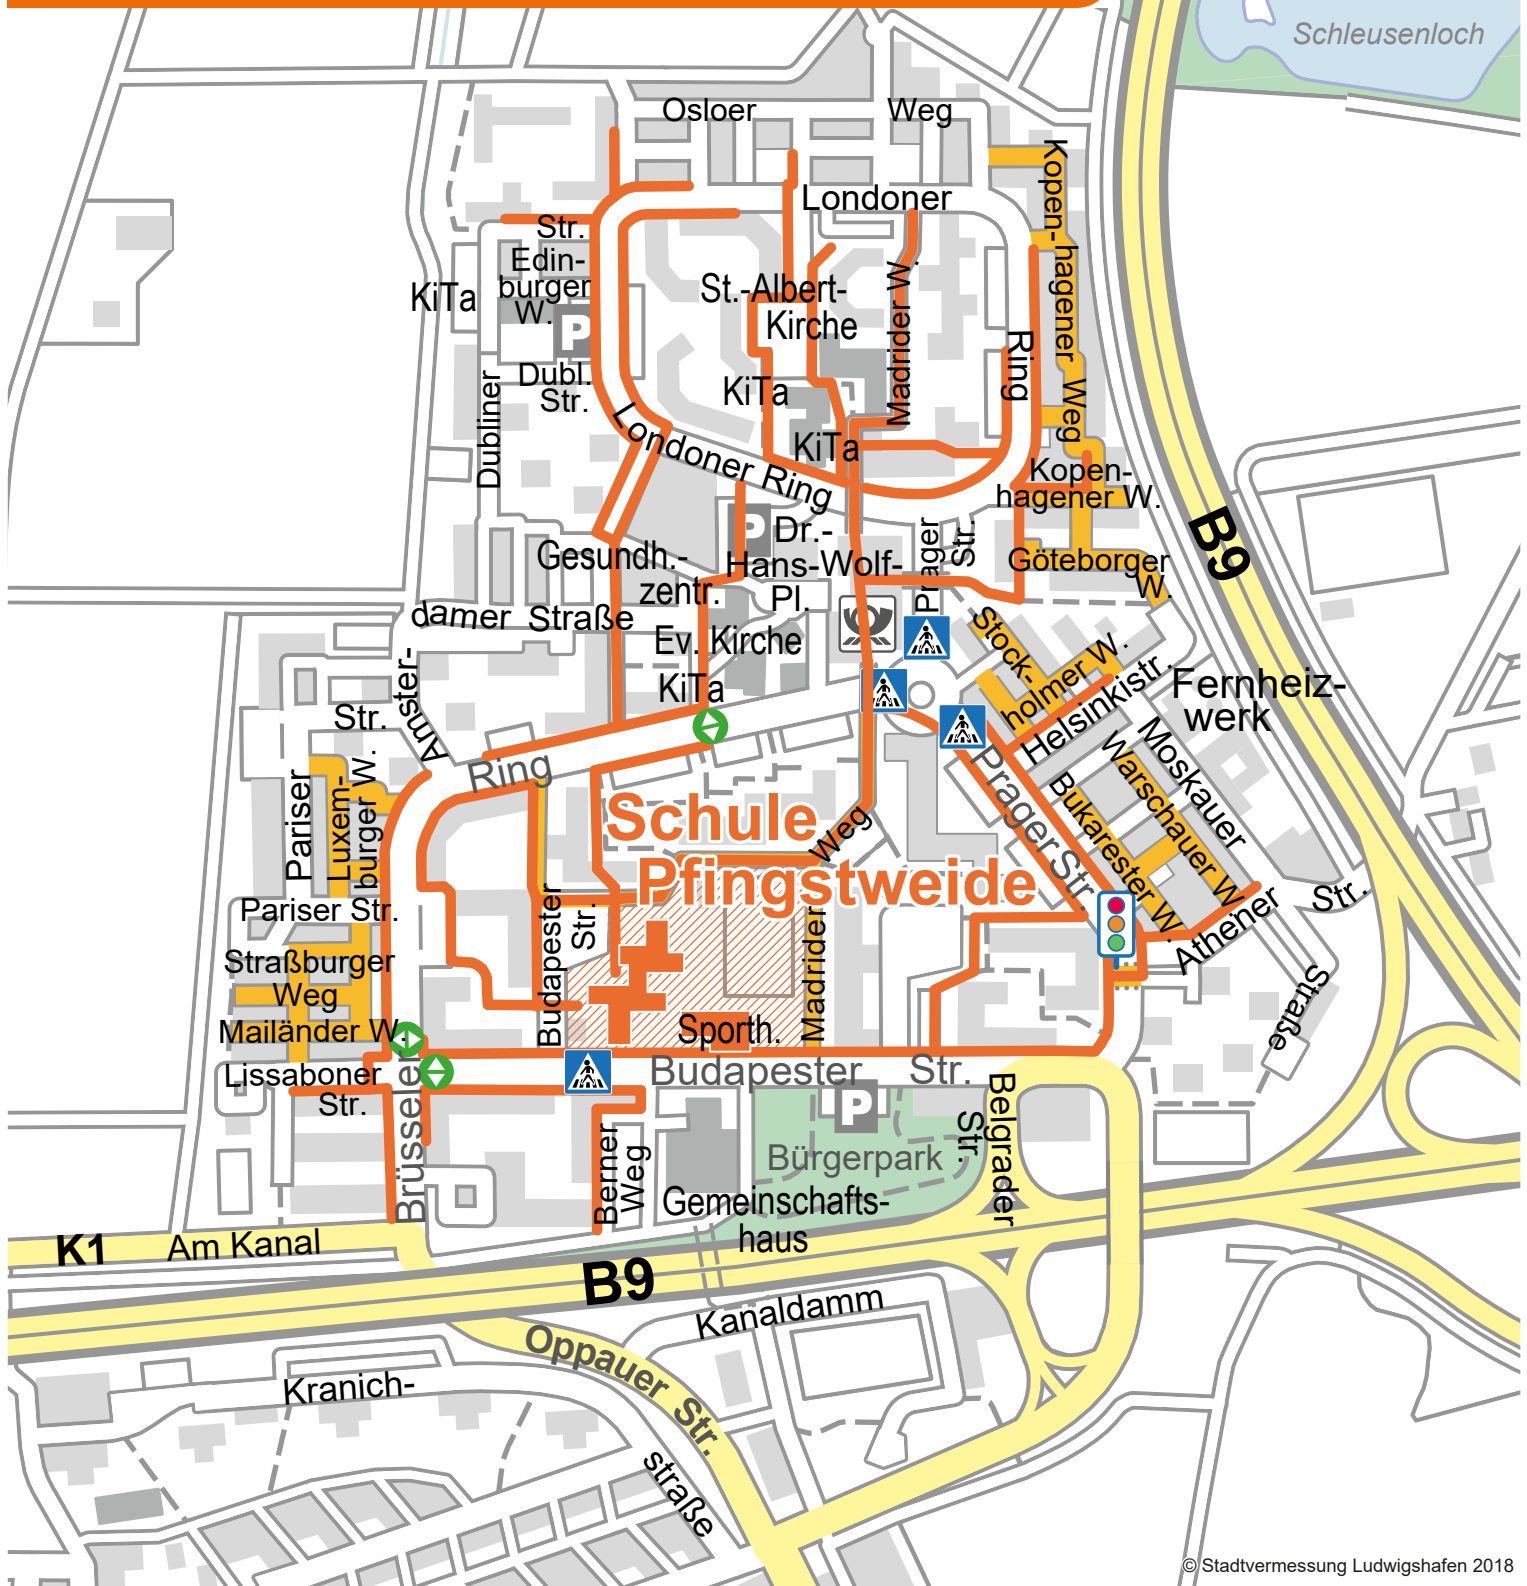

Unser Schulweg

GS Pfingstweide

Budapester Straße 30-32 / Ludwigshafen-Pfingstweide

© Stadtvermessung Ludwigshafen 2018

-  empfohlener Schulweg mit Fußgängerfurt
-  verkehrsberuhigter Bereich
-  Ampel
-  Zebrastreifen
-  Fußgängerzone
-  Querungshilfe

Stand 2018