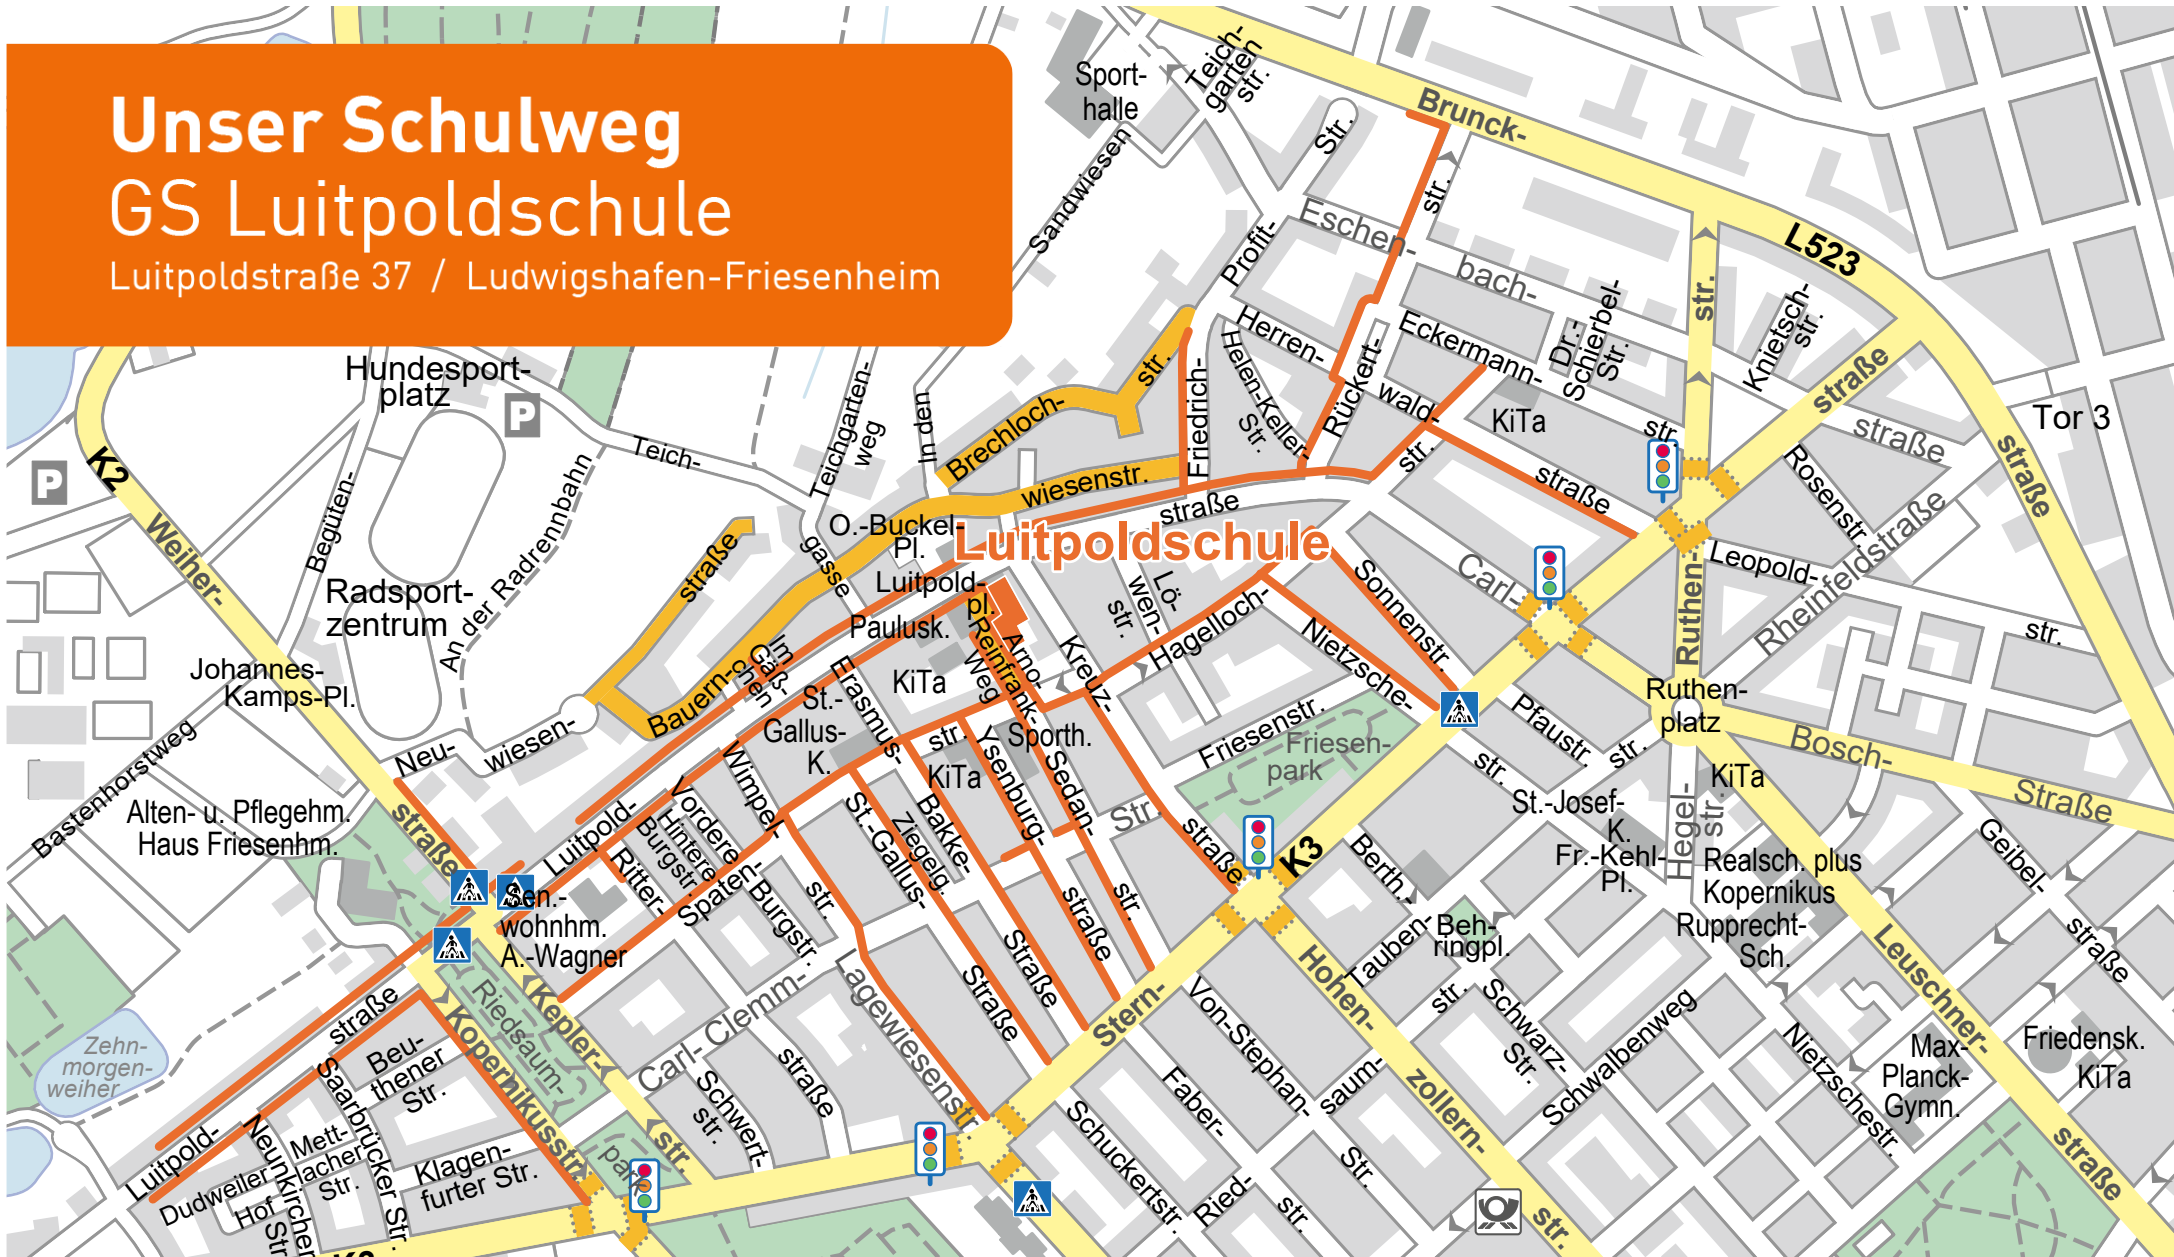

Unser Schulweg

GS Luitpoldschule

Luitpoldstraße 37 / Ludwigshafen-Friesenheim

-  empfohlener Schulweg mit Fußgängerfurt
-  verkehrsberuhigter Bereich
-  Zebrastreifen
-  Fußgängerzone
-  Ampel
-  Querungshilfe