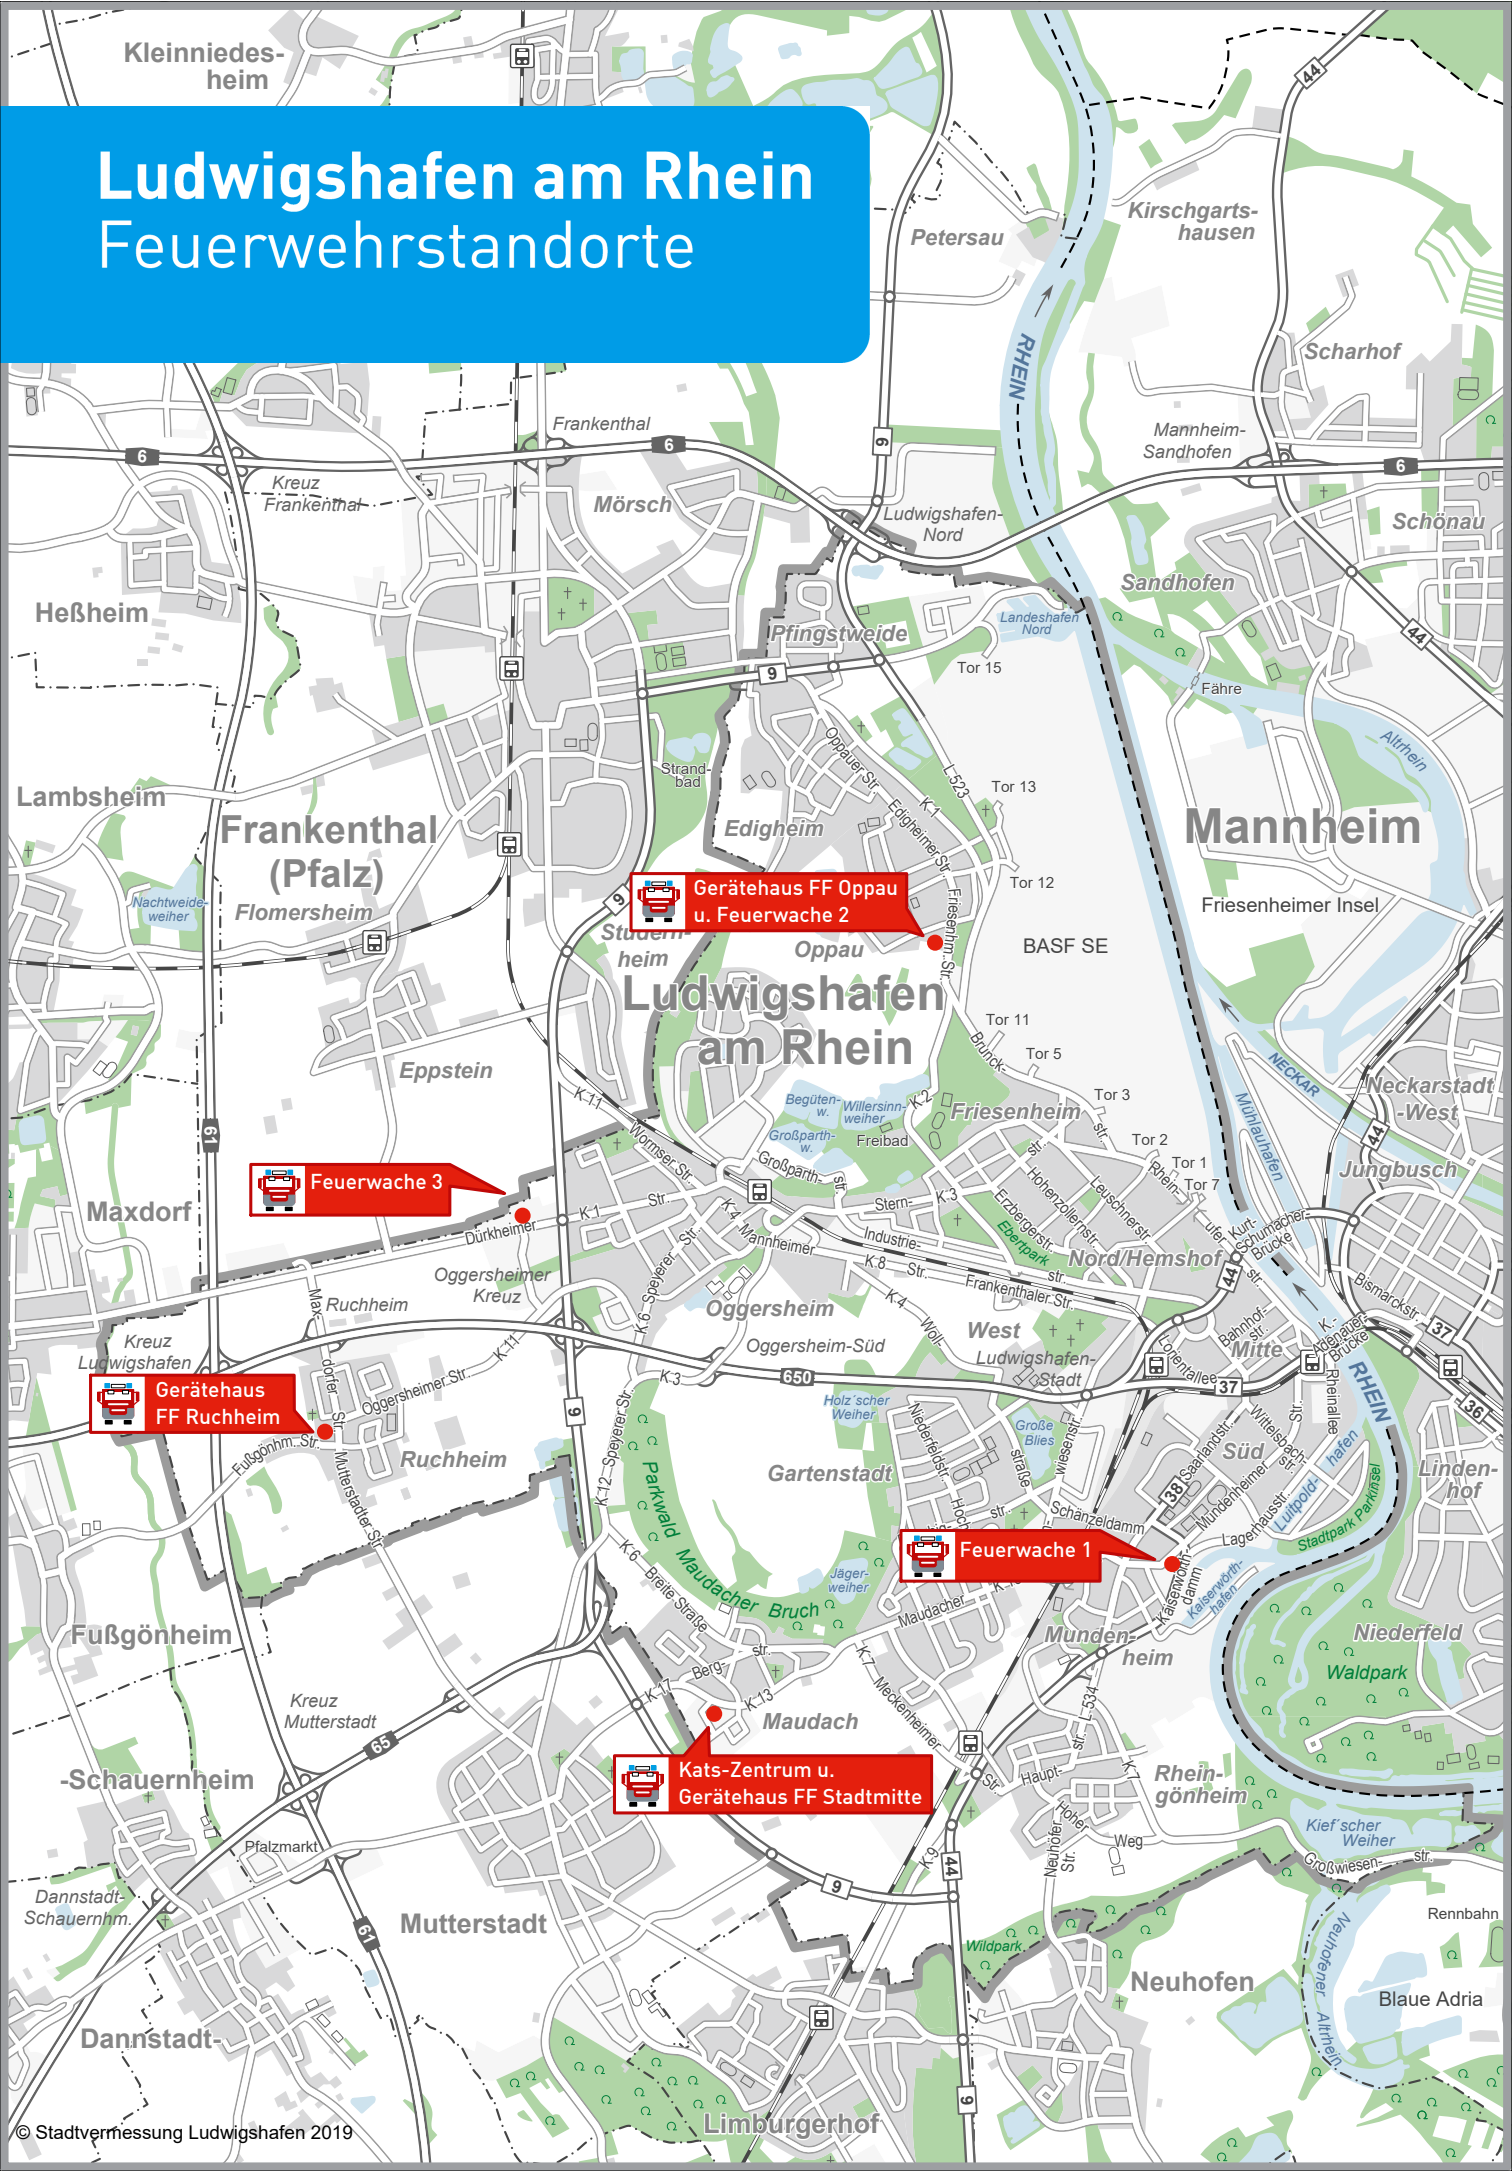

Ludwigshafen am Rhein Feuerwehrstandorte

Gerätehaus FF Oppau
u. Feuerwache 2

Feuerwache 3

Gerätehaus
FF Ruchheim

Feuerwache 1

Kats-Zentrum u.
Gerätehaus FF Stadtmitte